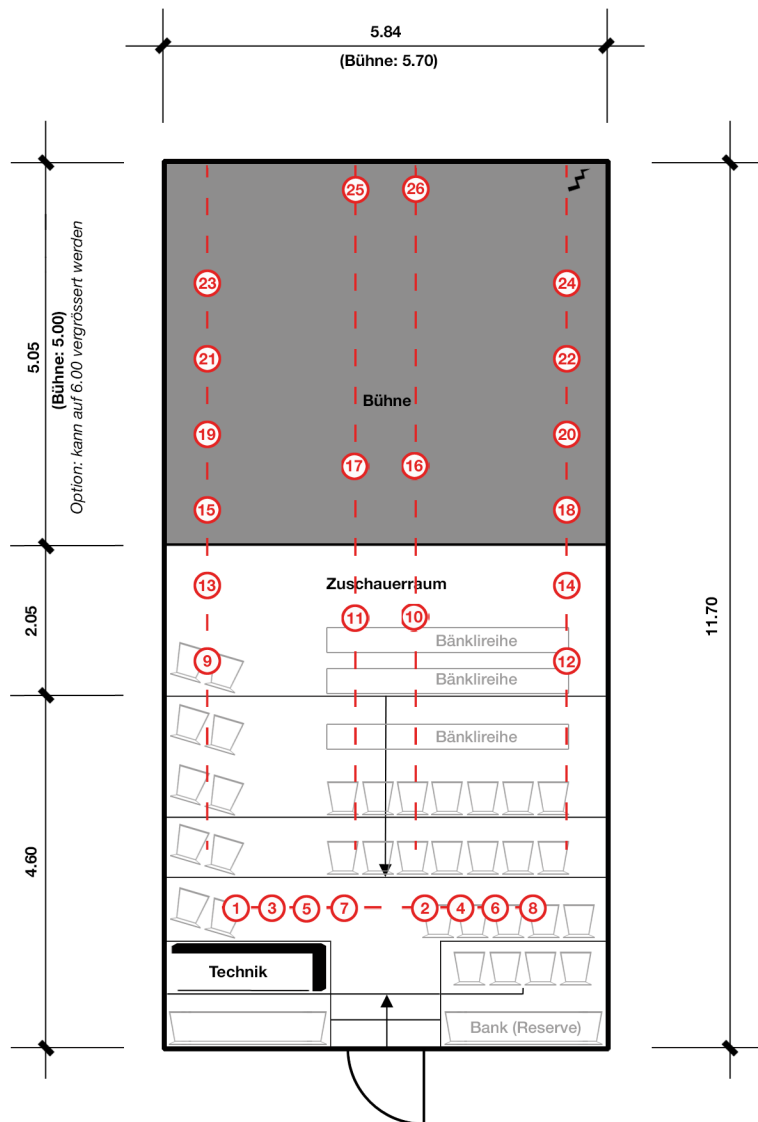

GRUNDRISS

SCHNITT

LEGENDE

-  Bestuhlung
-  Aufhängevorrichtung für Scheinwerfer
-  frei belegbare Anschlüsse an der Aufhängevorrichtung (1 und 8: Saallicht)
-  Stromanschluss

BESTUHLUNG

Familienstück 27 Plätze auf 3 Bänklireihen  
33 Stühle

Erwachsenenstück 47 Stühle