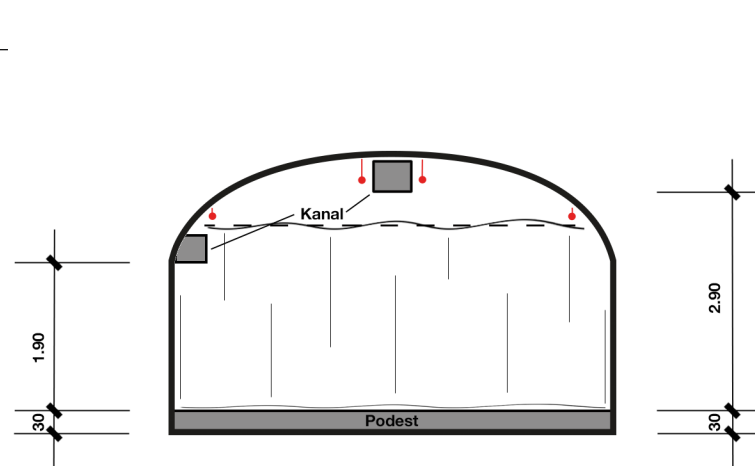

GRUNDRISS

SCHNITT

LEGENDE

-  Bestuhlung
-  Aufhängevorrichtung für Scheinwerfer
-  frei belegbare Anschlüsse an der Aufhängevorrichtung (1 und 8: Saallicht)
-  Stromanschluss

BESTUHLUNG

Familienstück 27 Plätze auf 3 Bänklireihen  
33 Stühle

Erwachsenenstück 47 Stühle