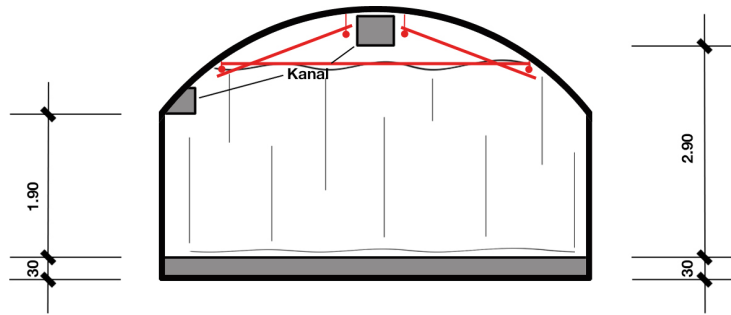

GRUNDRISS

SCHNITT

LEGENDE

-  Bestuhlung
-  Aufhängevorrichtung für Scheinwerfer
-  frei belegbare Anschlüsse an der Aufhängevorrichtung (1 und 8: Saallicht)
-  Stromanschluss

BESTUHLUNG

Familienstück	27 Plätze auf 3 Bänklireihen 33 Stühle	Total 60
Erwachsenenstück	37 Stühle + Bank hinten	Total 40