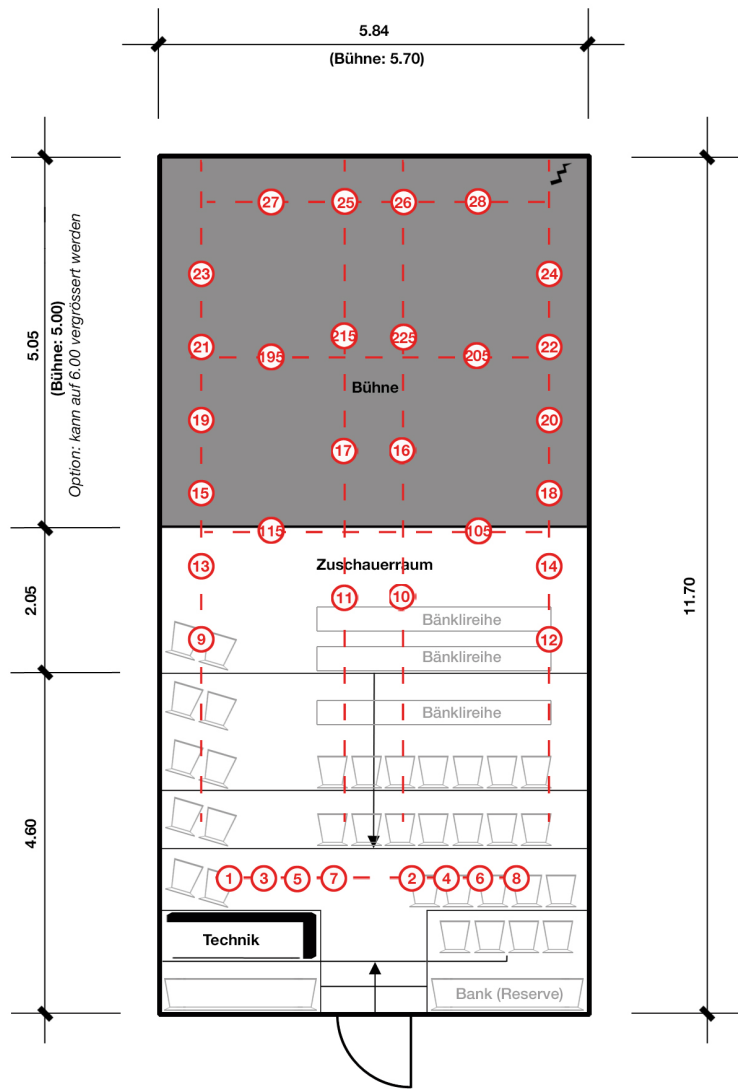

GRUNDRISS

SCHNITT

LEGENDE

-  Bestuhlung
-  Aufhängevorrichtung für Scheinwerfer
-  frei belegbare Anschlüsse an der Aufhängevorrichtung (1 und 8: Saallicht)
-  Stromanschluss

BESTUHLUNG

Familienstück	27 Plätze auf 3 Bänklireihen 33 Stühle	Total 60
Erwachsenenstück	37 Stühle + Bank hinten	Total 40