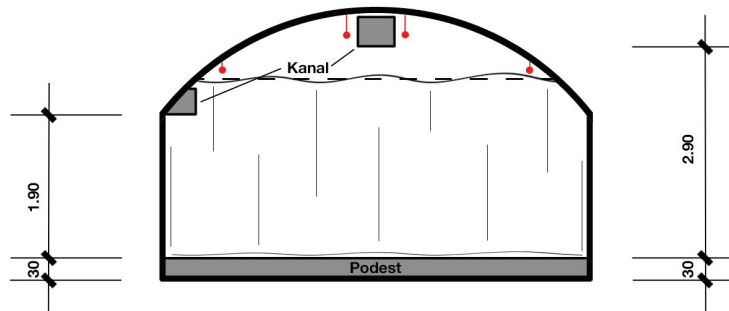

GRUNDRISS

SCHNITT

LEGENDE

-  Bestuhlung
-  Aufhängevorrichtung für Scheinwerfer
-  frei belegbare Anschlüsse an der Aufhängevorrichtung (1 und 8: Saallicht)
-  Stromanschluss

BESTUHLUNG

- Familienstück 40 Plätze auf Bänkli  
40 Stühle
- Erwachsenenstück 60 Stühle